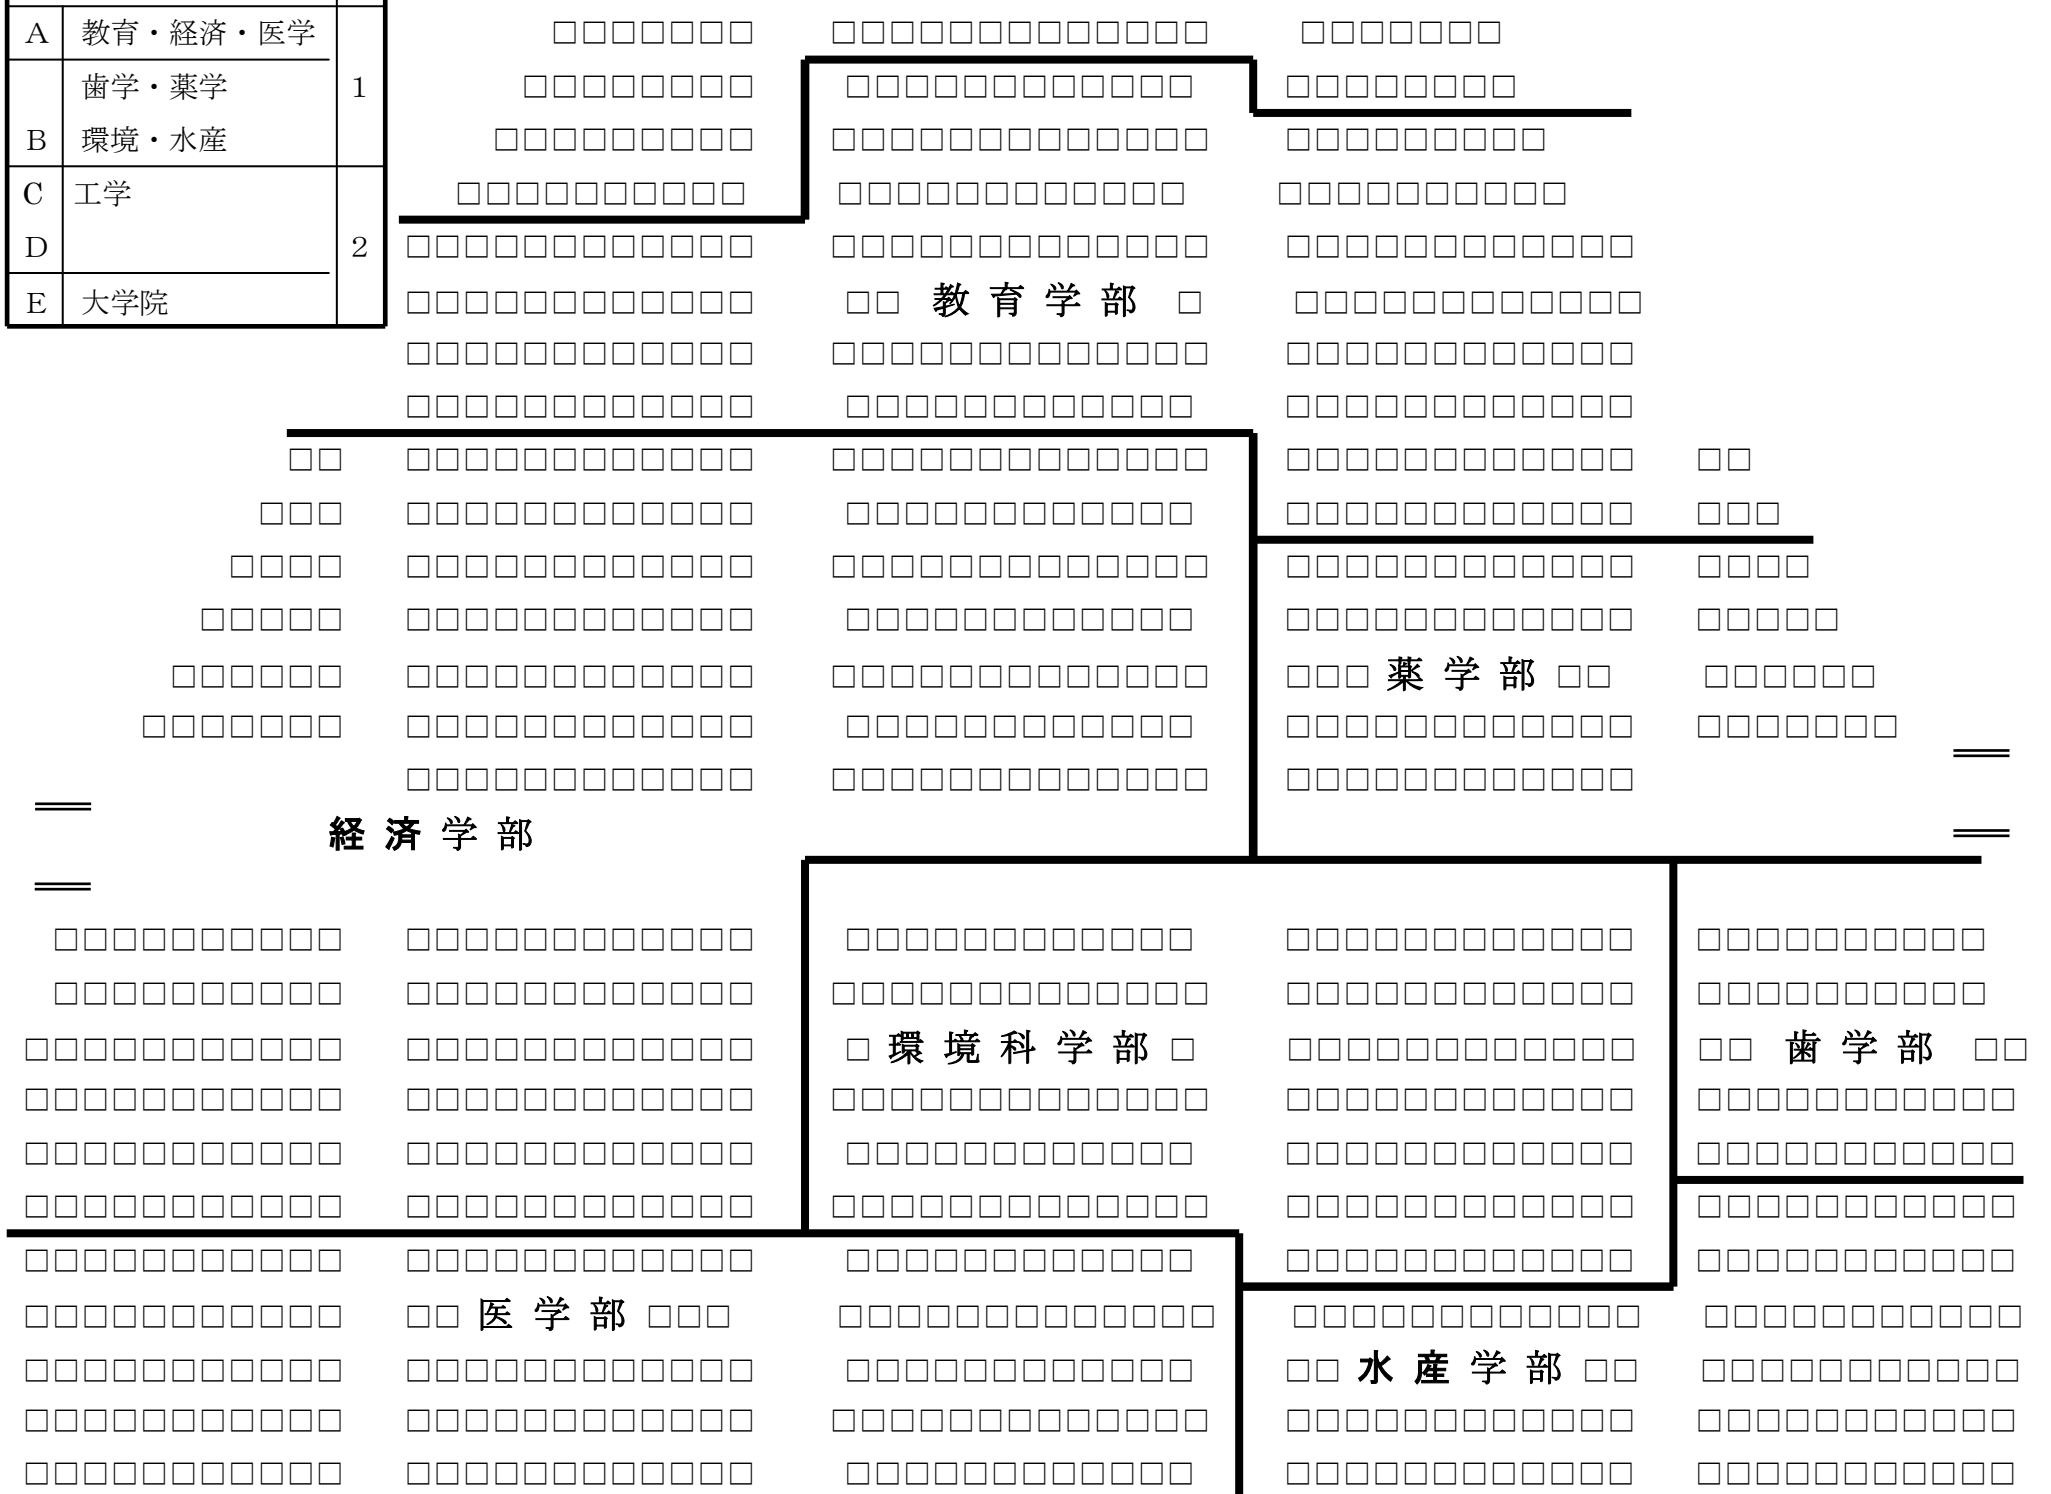

大ホール座席表

舞台

総代席

1階座席

入口		階
A	教育・経済・医学	1
B	歯学・薬学 環境・水産	
C	工学	2
D		
E	大学院	

総代保護者席

来賓席

2階座席