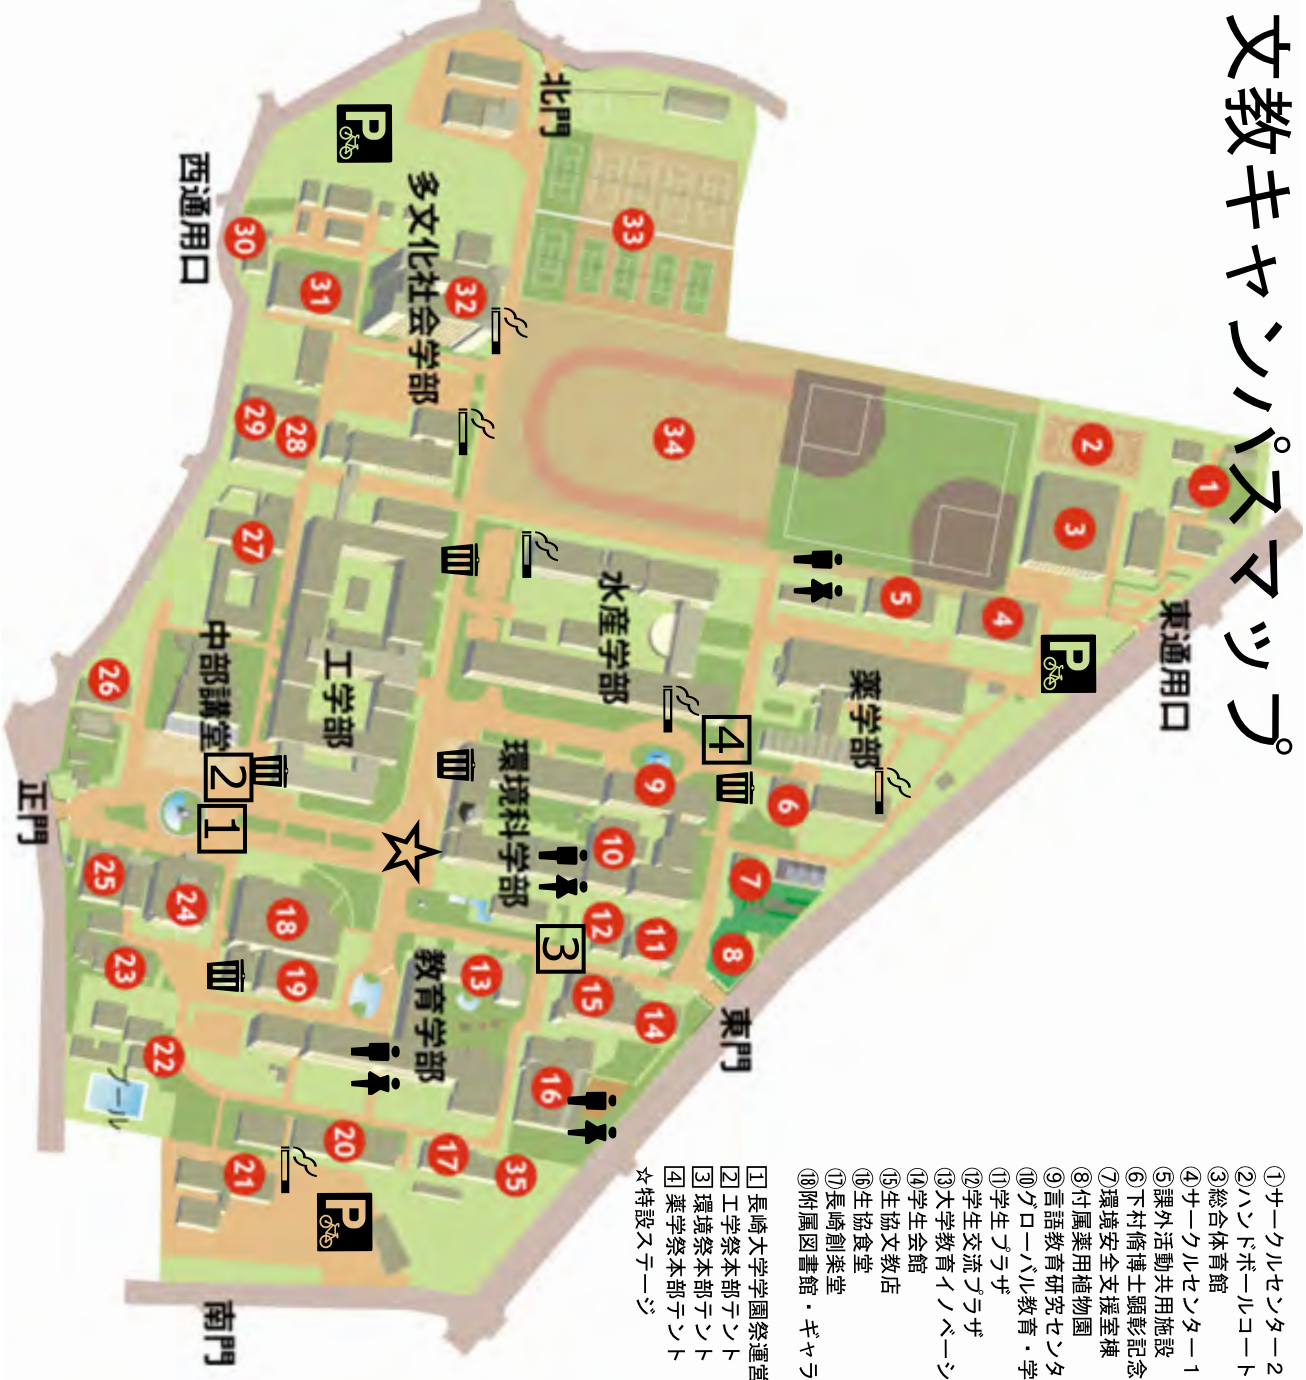

文教キャンパスマップ

- ①サークルセンター2
- ②ハンドボールコート
- ③総合体育館
- ④サークルセンター1
- ⑤課外活動共用施設
- ⑥下村脩博士顕彰記念館
- ⑦環境安全支援室棟
- ⑧付属薬用植物園
- ⑨言語教育研究センター
- ⑩グローバル教育・学生支援棟
- ⑪学生プラザ
- ⑫学生交流プラザ
- ⑬大学教育イノベーションセンター
- ⑭学生会館
- ⑮生協文教店
- ⑯生協食堂
- ⑰長崎創楽堂
- ⑱附属図書館・ギャラリー
- ⑲放送大学長崎学習センター
- ⑳A&T Lab創館
- ㉑ICT基盤センター
- ㉒核兵器廃絶研究センター
- ㉓保健・医療推進センター
- ㉔事務局
- ㉕大学教育イノベーションセンター
- ㉖多文化社会学部1号館
- ㉗サイエンス&テクノロジーラボ棟
- ㉘産学官連携戦略本部
- ㉙先端計算研究センター
- ㉚タイイノベーション推進センター
- ㉛補助体育館
- ㉜総合教育研究棟
- ㉝テニスコート
- ㉞グラウンド
- ㉟障がい学生支援室
- ㊱長崎大学園祭運営委員会本部テント
- ㊲工学祭本部テント
- ㊳環境祭本部テント
- ㊴薬学祭本部テント
- ☆特設ステージ