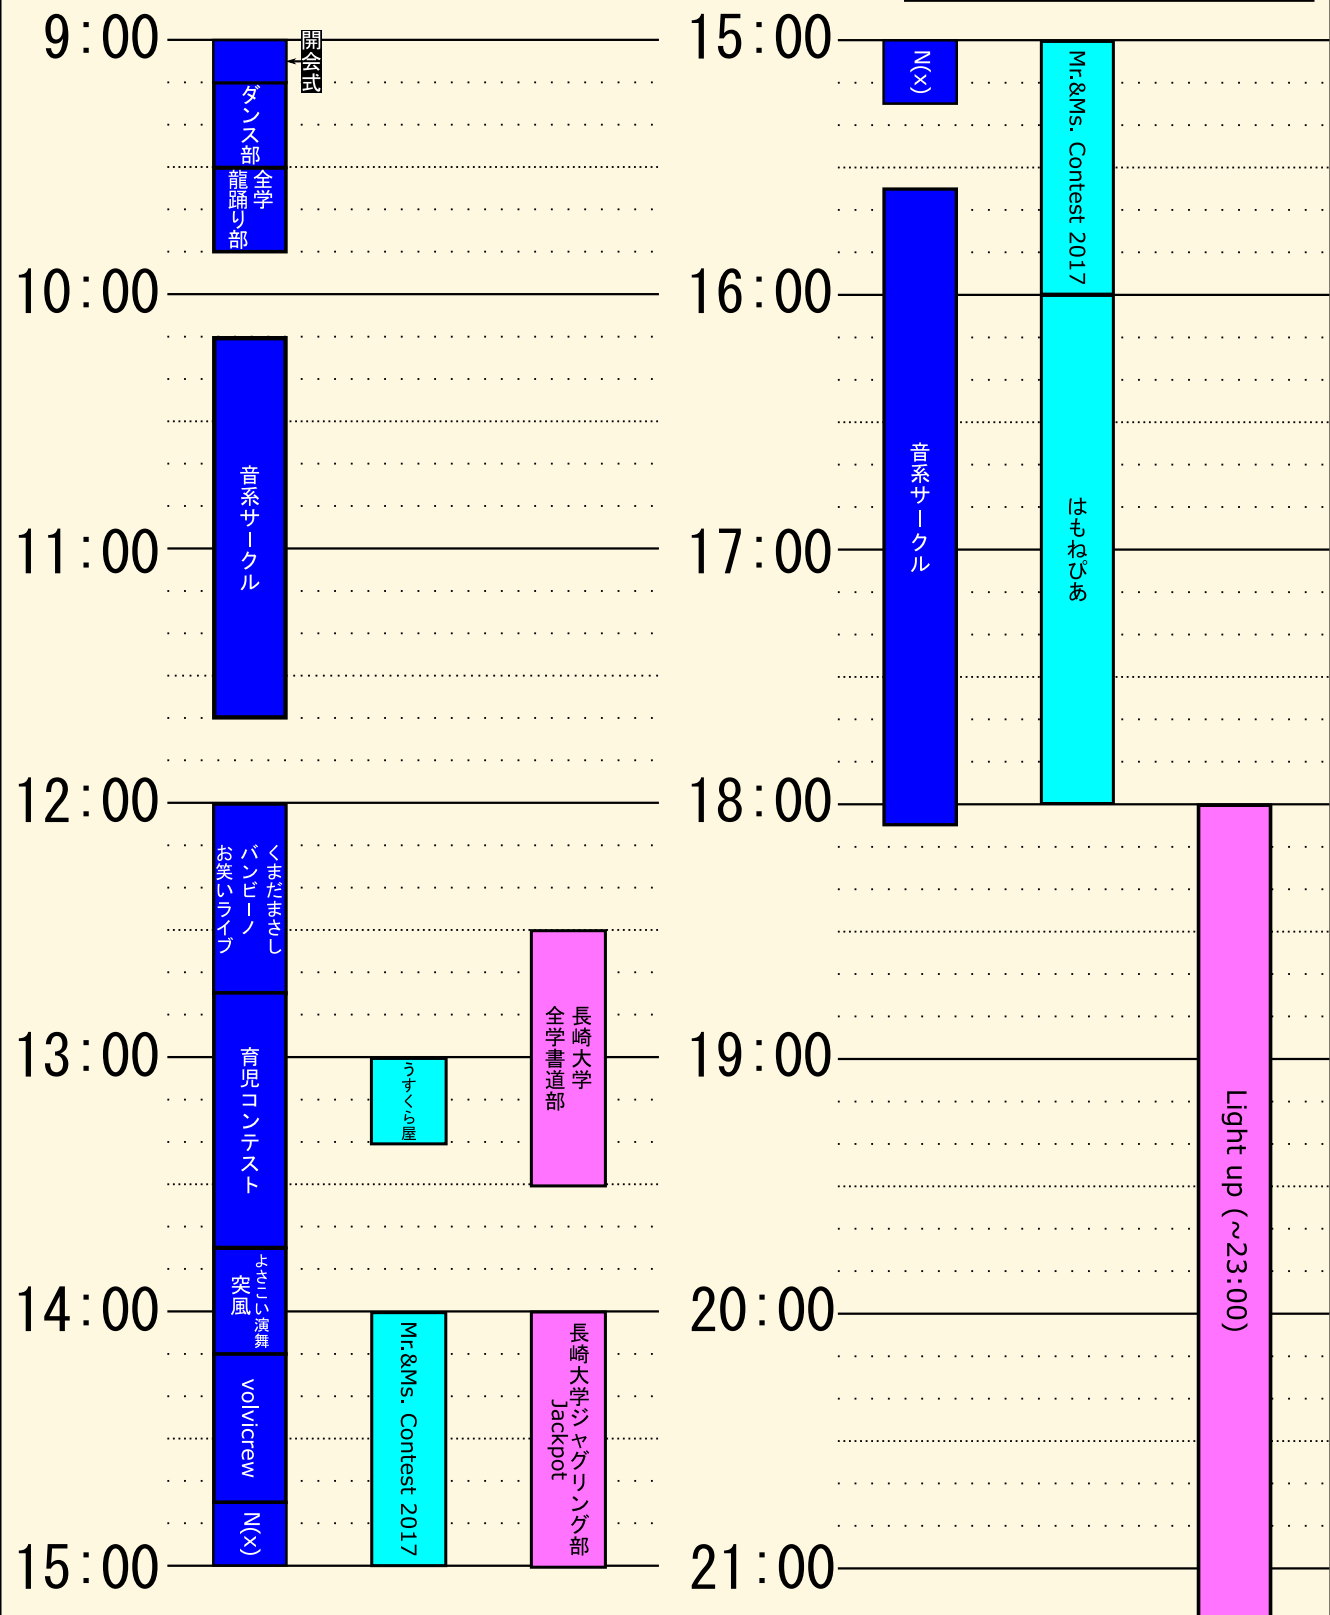

タイムテーブル DAY1

特設ステージ

中部講堂

正門池付近

タイムテーブル DAY2

特設ステージ

中部講堂

正門池付近

よせいい演舞
突風

川ノ上舞 2017

11:00

閉会式

17:00

音楽サークル

12:00

Free Style

長崎大学ジャグリング部
Jackpot

14:00

長崎大学吹奏楽部

N(X)

脱出ゲーム

20:00

15:00

21:00

Light up (~23:00)