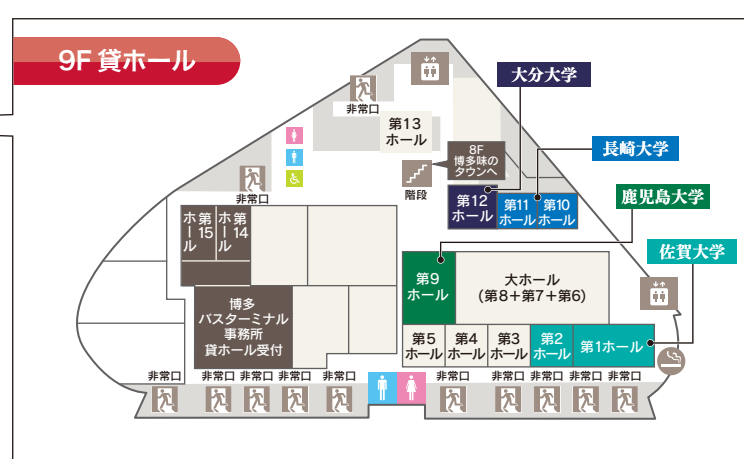

九州の国立4大学が同時開催!

HAKATA

入試直前相談会 in 博多

各大学の担当者に直接質問することで、出願前の不安を解消しましょう。入試や出願手続、学部・学科の中身や取得できる資格など気になったことを直接会ってしっかり確認し、出願の参考にしてください。

佐賀大学
Saga University

長崎大学
Nagasaki University

鹿児島大学
Kagoshima University

大分大学
Oita University

開催日 2019年 **1月26日** (土)

開催時間 **10:00 ~ 16:00**

開催場所 **博多バスターミナル 9F 貸ホール**
福岡市博多区博多駅中央街2-1

各大学相談会会場

- 佐賀大学 第1・2ホール
- 長崎大学 第10・11ホール
- 鹿児島大学 第9ホール
- 大分大学 第12ホール

- 予約不要
- 入場無料
- 入退場自由
- 個別相談

[会場までのアクセス] ●JR博多駅(博多口)から徒歩1分 ●天神から100円バスで12分、地下鉄で8分

入試直前相談会 2019

九州の国立4大学が集結!!

九州の
国立4大学による
説明会なので、

- ◎ 4大学に出願を検討している人に最適な相談会です。
- ◎ 学生生活や学びの内容について一度に情報収集できます。
- ◎ それぞれの大学の特徴や違いなどがよくわかります。
- ◎ 何でも、何度でも質問できます。

 自分の興味がある学問系統を軸に、4大学の話を聞いてみよう!

佐賀大学

- 教育学部
- 芸術地域デザイン学部
- 経済学部
- 医学部
- 理工学部
- 農学部