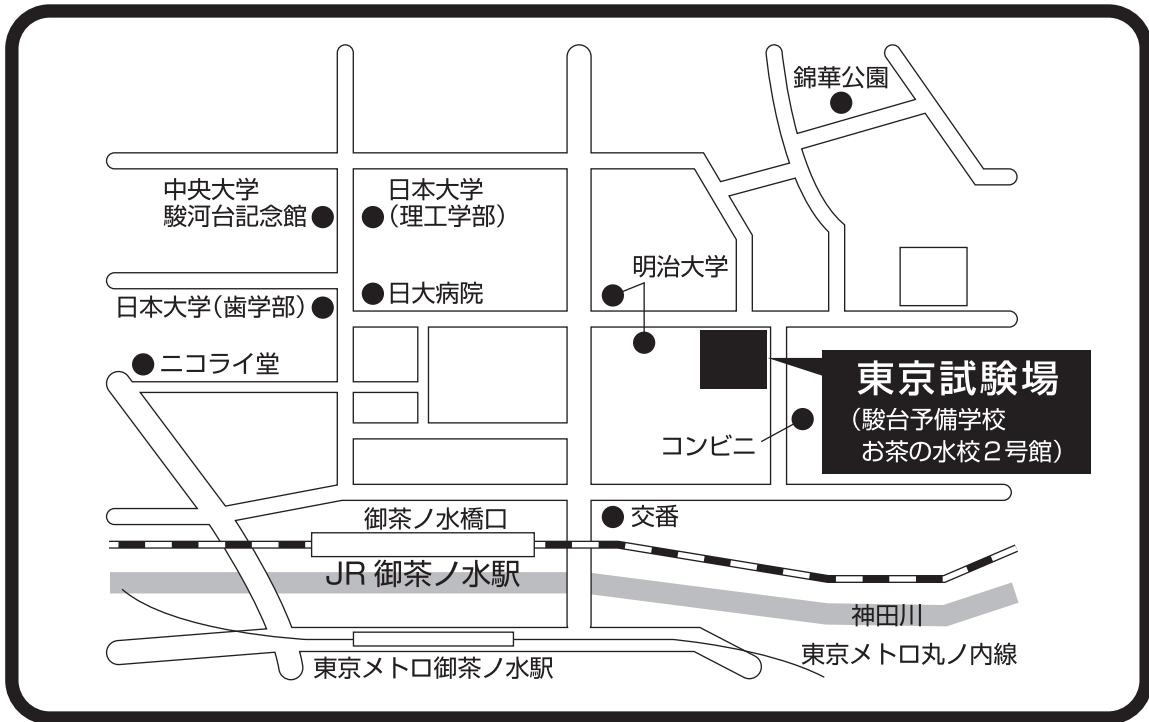

平成28年度
一般入試
前期日程

長崎大学 学外試験場案内

✓ 試験日：平成28年2月25日（木）

✓ 実施学部：多文化社会学部

※ 教育学部は、今年度から東京試験場での入試を実施しません。

✓ 東京試験場及び福岡試験場では、次のコースが受験できます。
・グローバル社会コース ・社会動態コース ・共生文化コース
(注) オランダ特別コースは長崎試験場のみ

東京試験場

駿台予備学校
お茶の水校
2号館

東京都千代田区
神田駿河台2-1

福岡試験場

代々木
ゼミナール
福岡校

福岡市博多区
博多駅前4-2-25

各試験場の案内図は裏面をご覧ください 

国立大学法人
長崎大学
NAGASAKI UNIVERSITY

多文化社会学部ホームページ
<http://www.hss.nagasaki-u.ac.jp>

東京試験場

多文化社会学部(グローバル社会コース・社会動態コース・共生文化コース)の一般入試(前期日程)志願者で出願時に東京試験場での受験を申請した者のみ

福岡試験場

多文化社会学部(グローバル社会コース・社会動態コース・共生文化コース)の一般入試(前期日程)志願者で出願時に福岡試験場での受験を申請した者のみ

※試験場の下見は、平成28年2月24日(水)13時からとなります。