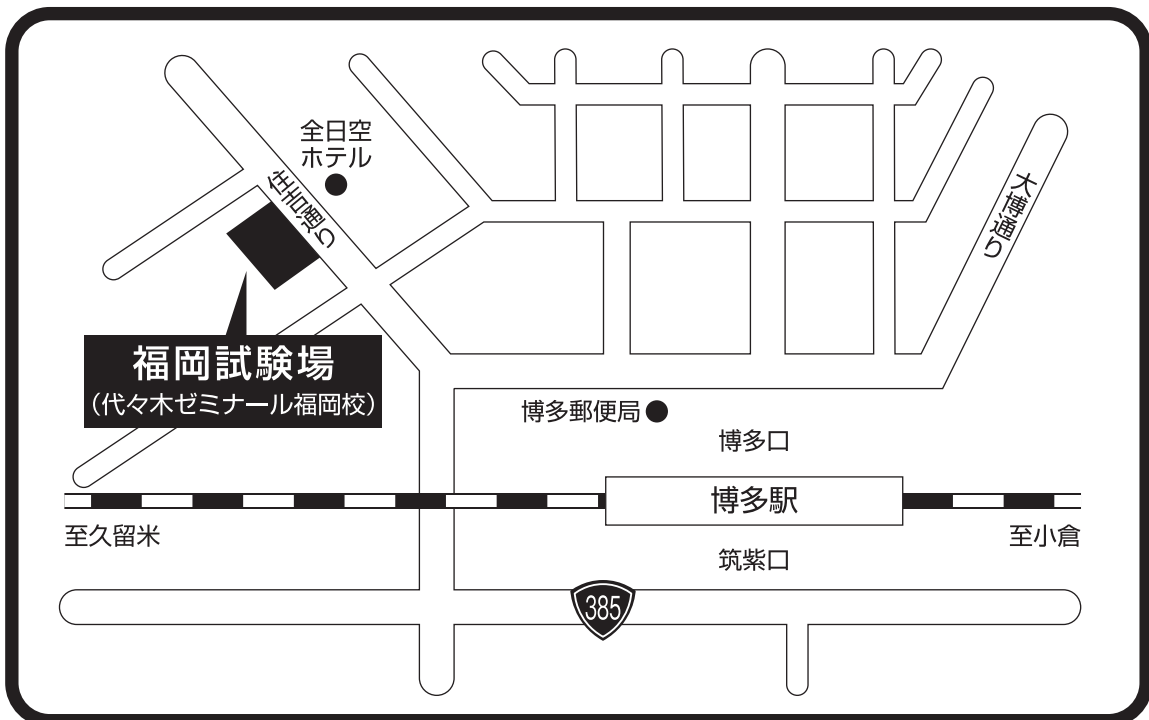

平成28年度
一般入試
前期日程

長崎大学 学外試験場案内

✓ 試験日：平成28年2月25日（木）

✓ 実施学部：多文化社会学部

※ 教育学部は、今年度から東京試験場での入試を実施しません。

✓ 東京試験場及び福岡試験場では、次のコースが受験できます。
・グローバル社会コース ・社会動態コース ・共生文化コース
(注) オランダ特別コースは長崎試験場のみ

東京試験場

駿台予備学校
お茶の水校
2号館

東京都千代田区
神田駿河台2-1

福岡試験場

代々木
ゼミナール
福岡校

福岡市博多区
博多駅前4-2-25

各試験場の案内図は裏面をご覧ください 

国立大学法人
長崎大学
NAGASAKI UNIVERSITY

多文化社会学部ホームページ
<http://www.hss.nagasaki-u.ac.jp>

東京試験場

多文化社会学部(グローバル社会コース・社会動態コース・共生文化コース)の一般入試(前期日程)志願者で出願時に東京試験場での受験を申請した者のみ

福岡試験場

多文化社会学部(グローバル社会コース・社会動態コース・共生文化コース)の一般入試(前期日程)志願者で出願時に福岡試験場での受験を申請した者のみ

※試験場の下見は、平成28年2月24日(水)13時からとなります。