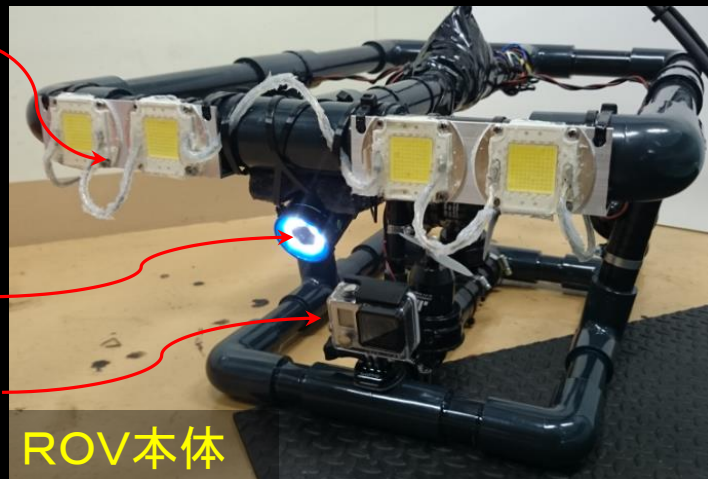

水中観測システム

コントローラ

基地局外見

超高輝度
LED

常用カメラ

HDカメラ

ROV本体

電源

基地局内部

Arduino
マイコン

リレー

スラスタ

FET

ROV本体